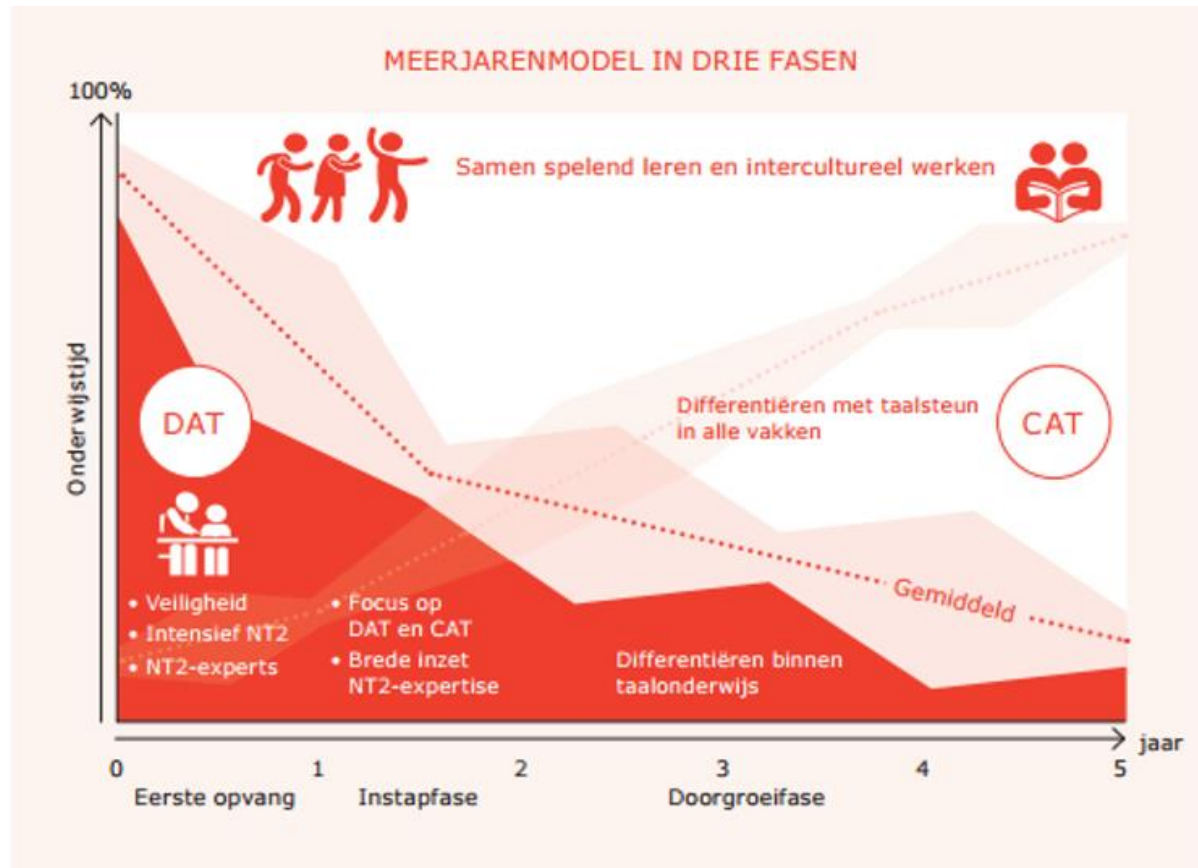

TAAL EXPERTISE CENTRUM ZIERIKZEE

NIEUWKOMERSONDERWIJS IN ZEELAND

VOOR WIE IS HET TEC ZIERIKZEE BEDOELD?

Doelgroep:

- Leerlingen die een achterstand op leeftijdgenoten hebben, veroorzaakt door onvoldoende Nederlandse taalbeheersing
- Leeftijd van 6 t/m 11 jaar
- Kleuters (blijven in stamgroep, wel AB)

Doel:

- Zorgen dat deze kinderen zo snel mogelijk aansluiting kunnen vinden bij de reguliere school teneinde op minimaal VMBO-basis in te stromen

TAAL EXPERTISE CENTRUM ZIERIKZEE

- Taalklas:
 - eerstejaars nieuwkomers 6 t/m 11 jaar
 - 2 ochtenden intensieve begeleiding (taal, lezen, rekenen)
- AB leerlingen:
 - tweedejaars nieuwkomers:
 - * online/fysiek 1x per week
 - * Nieuwsbegrip/taalmethode
 - kleuters:
 - * fysiek 1 of 2x per week
- AB scholen
 - 1^e, 2^e, 3^e en 4^e-jaars nieuwkomers
 - 3x per jaar leerlingbespreking
 - vraagbaak

MEERJARENMODEL

DE INTAKEPROCEDURE

1. Aanmelding leerlingen bij de stamschool door ouders/
Vluchtelingenwerk
2. Stamschool neemt contact op met TEC
3. TEC neemt starttoetsen af (evt. tijdens taalklas)
4. TEC adviseert stamschool over startniveau
5. TEC biedt hulp bij het opstellen van lesprogramma
op de stamschool