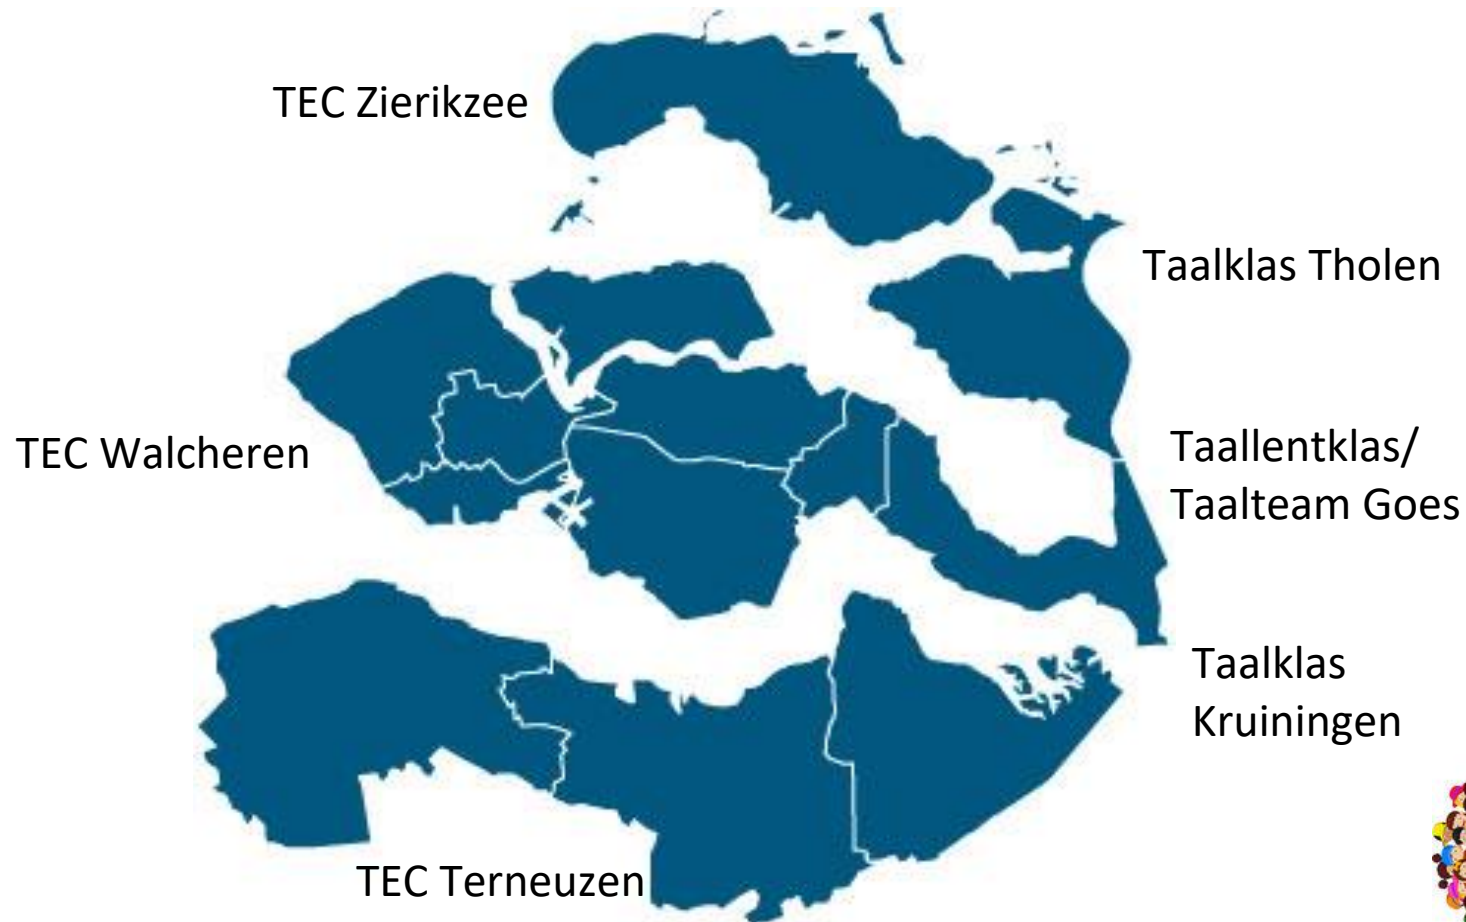

TAAL EXPERTISE CENTRUM ZIERIKZEE

NIEUWKOMERSONDERWIJS IN ZEELAND

VOOR WIE IS HET TEC ZIERIKZEE BEDOELD?

Doelgroep:

- Leerlingen die een achterstand op leeftijdgenoten hebben, veroorzaakt door onvoldoende Nederlandse taalbeheersing
- Leeftijd van 6 t/m 11 jaar
- Kleuters (blijven in stamgroep, wel AB)

Doel:

- Zorgen dat deze kinderen zo snel mogelijk aansluiting kunnen vinden bij de reguliere school teneinde op minimaal VMBO-basis in te stromen

TAAL EXPERTISE CENTRUM ZIERIKZEE

- Taalklas:
 - eerstejaars nieuwkomers 6 t/m 11 jaar
 - 2 ochtenden intensieve begeleiding (taal, lezen, rekenen)
- AB leerlingen:
 - tweedejaars nieuwkomers:
 - * online/fysiek 1x per week
 - * Nieuwsbegrip/taalmethode
 - kleuters:
 - * fysiek 1 of 2x per week
- AB scholen
 - 1^e, 2^e, 3^e en 4^e-jaars nieuwkomers
 - 3x per jaar leerlingbespreking
 - vraagbaak